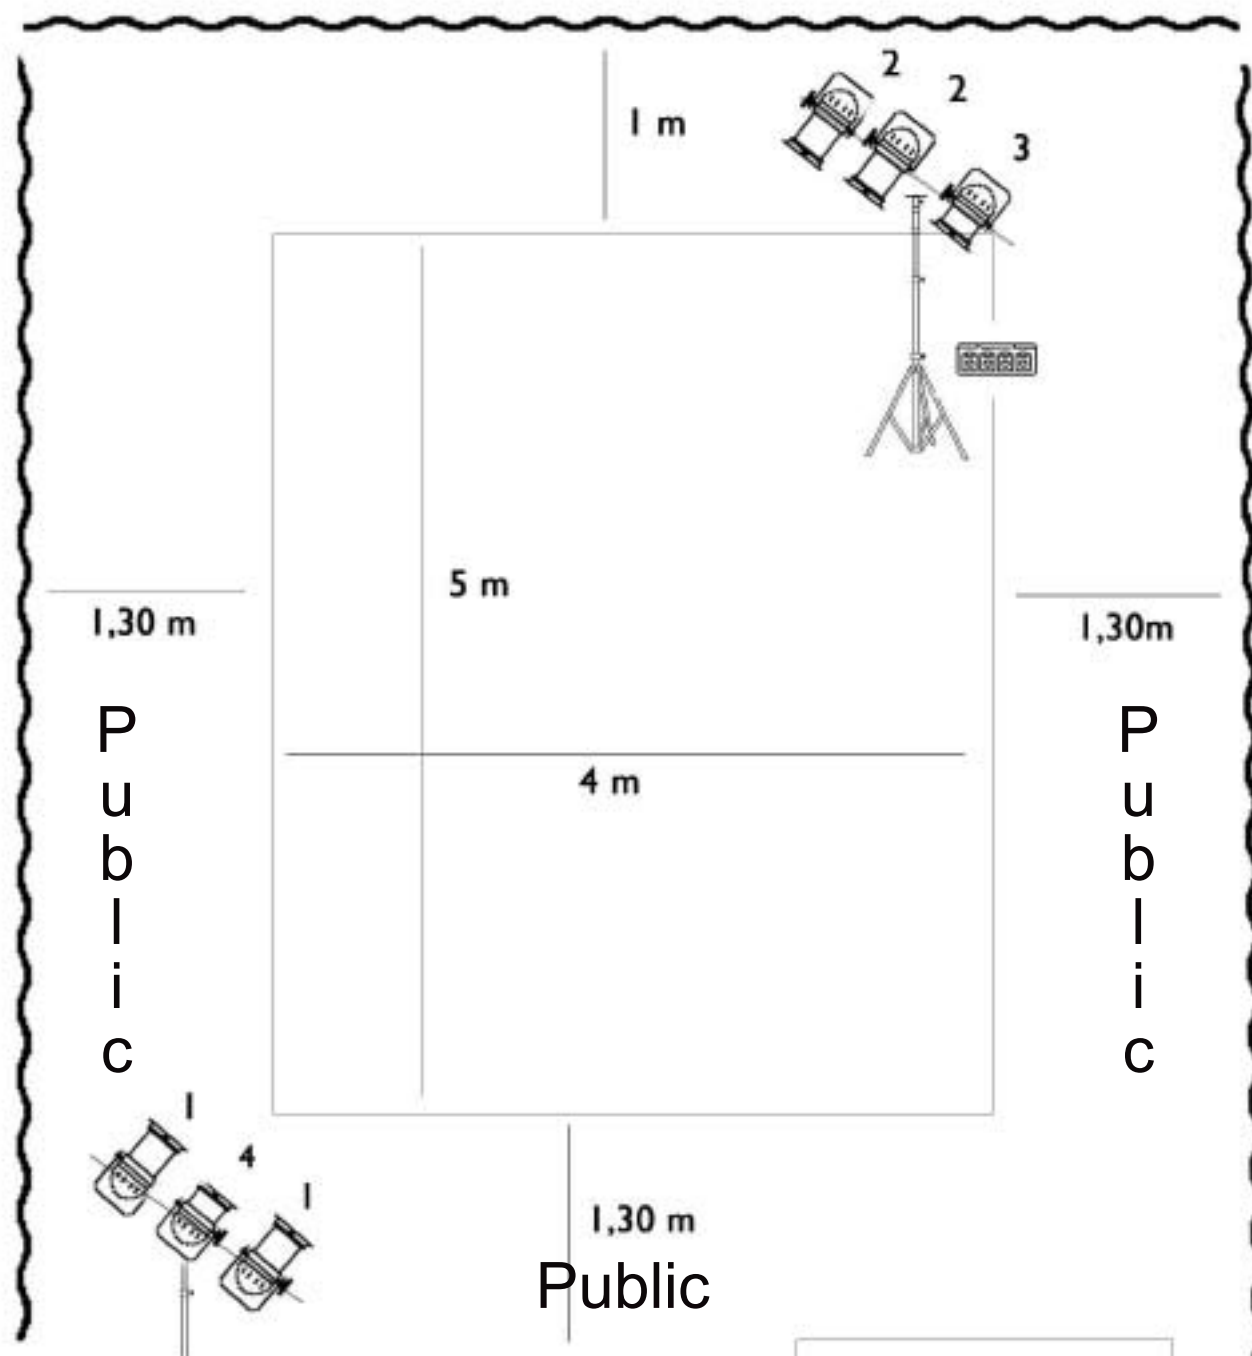

Plan de feu salle équipée

Compagnie Zvouki . Spectacle Cocon

Espace : 6,60m x 7,30 m
Contact ; Evgeny Makarov
Gsm : 0488 37 99 29

Légende

-  PC
-  Par 64 CP62
-  Controlleur DMX

Plan de feu salle non équipée

Compagnie Zvouki. Spectacle Cocon

Prise decourant : 16A
Espace : 6,60m x 7,30 m
Contact ; Evgeny Makarov
Gsm : 0488 37 99 29

Légende

	Par 56 long
	Par 56 court
	Gradateur