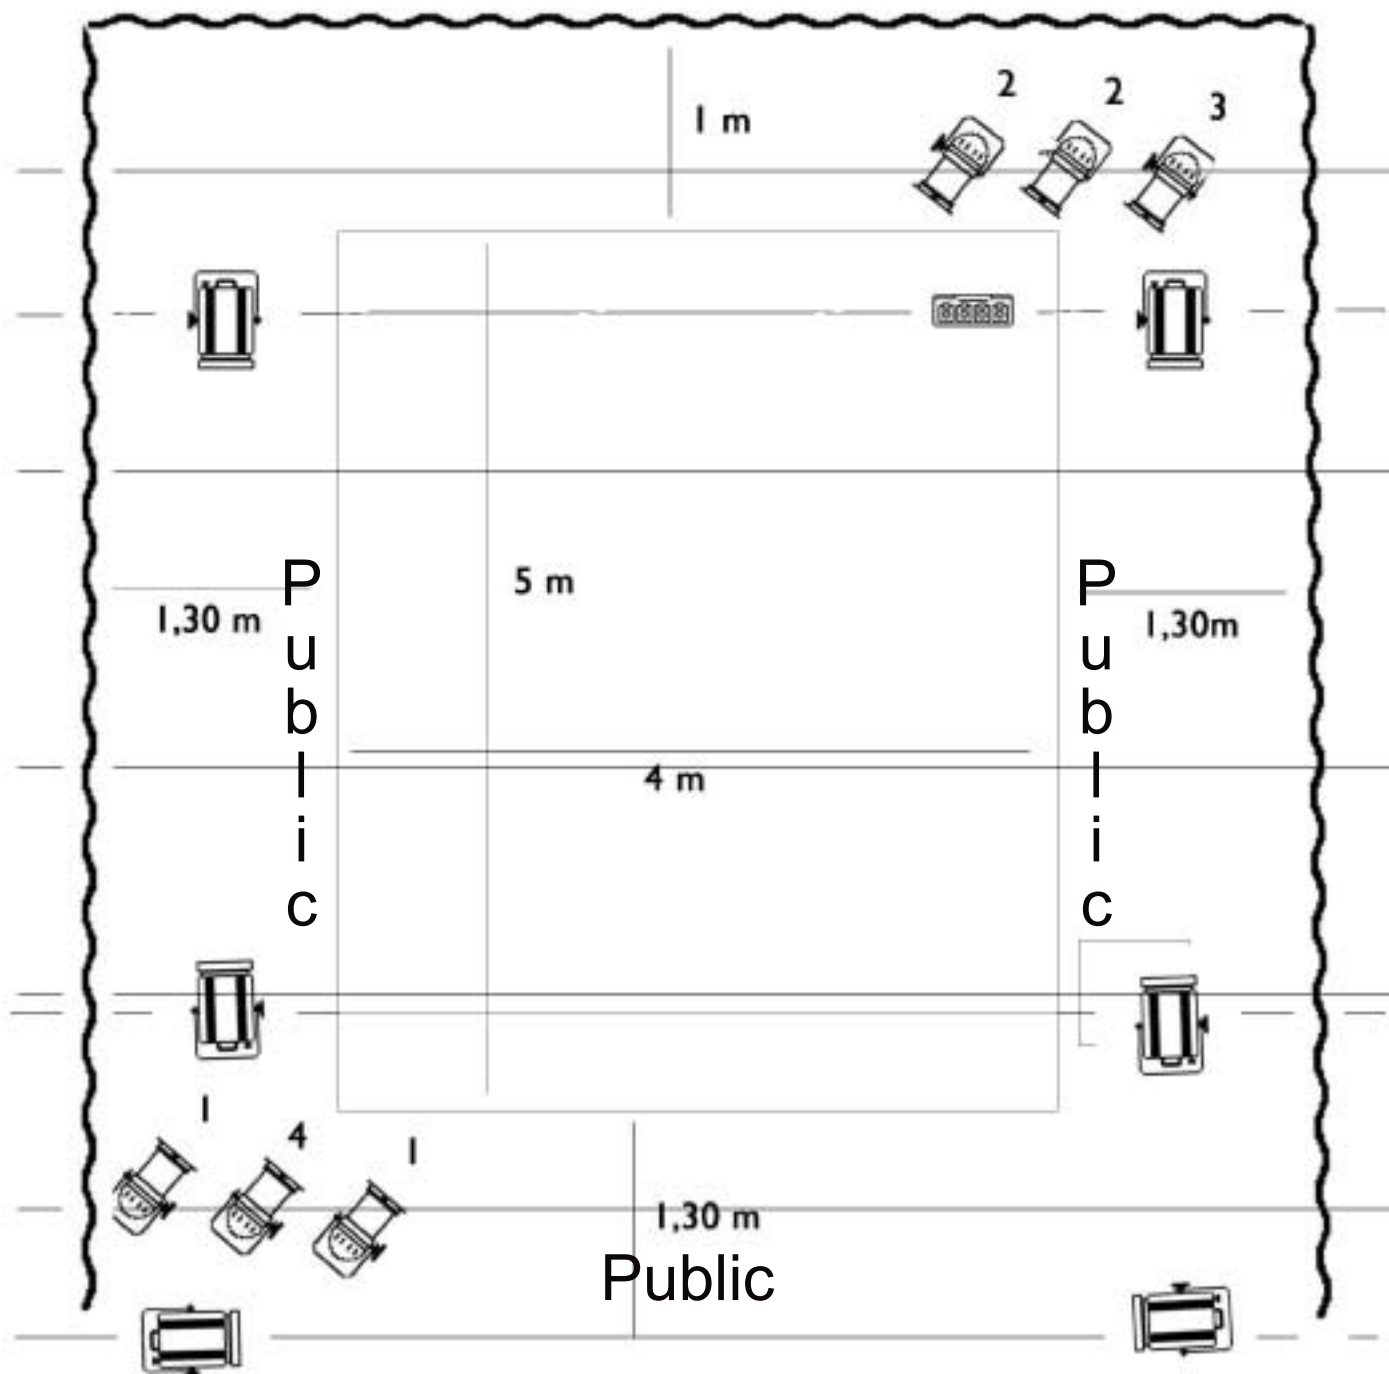

Plan de feu salle équipée

Compagnie Zvouki . Spectacle Cocon

Espace : 6,60m x 7,30 m
Contact ; Evgeny Makarov
Gsm : 0488 37 99 29

Légende

-  PC
-  Par 64 CP62
-  Controlleur DMX

Plan de feu salle non équipée

Compagnie Zvouki. Spectacle Cocon

Prise decourant : 16A
Espace : 6,60m x 7,30 m
Contact ; Evgeny Makarov
Gsm : 0488 37 99 29

Légende

	Par 56 long
	Par 56 court
	Gradateur